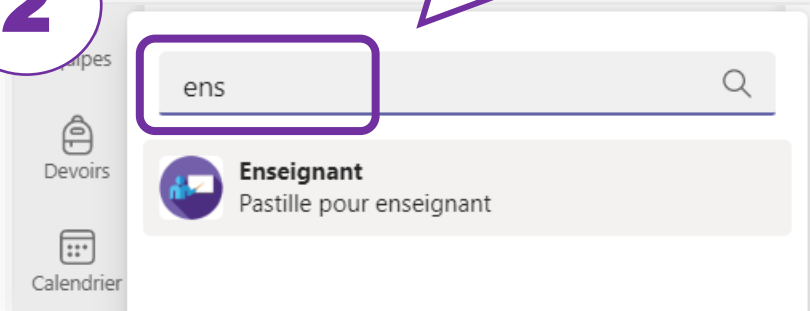

# Procédure: épingler la pastille « Enseignant »

**Vous pouvez épingler la pastille « enseignant » dans votre barre de boutons de Teams, si vous désirez.**

1

Cliquez « ... »

2

Recherchez...

3

Épinglez!

# Teaméo: obtenir du soutien

Dès le mois de janvier 2022, vous pourrez gérer vos classes Teams vous-même.

- a) **Besoin d'aide avec la gestion des classes dans Teaméo**  
*Vous avez accès à l'application Teaméo mais souhaitez être accompagnés avec la gestion de vos classes, n'hésitez pas à contacter le Co-lab numérique.*
  
- b) **Soutien sur la disponibilité de vos classes dans Teaméo**  
*Vous ne voyez pas votre classe dans Teaméo, il se peut que la classe ne soit pas encore disponible dans Clara ou dans LÉA. Attendez qu'elle le soit et réessayez.*
  
- c) **La pastille « Enseignant » n'apparaît pas.**  
*Teaméo n'est pas disponible. Vous recherchez l'application « Enseignant » mais elle n'apparaît pas. Contactez le SRTI.*