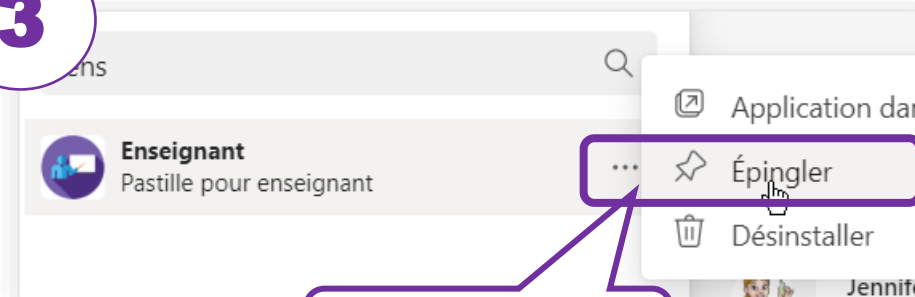

# Procédure: épingler la pastille « Enseignant »

**Vous pouvez épingler la pastille « enseignant » dans votre barre de boutons de Teams, si vous désirez.**

1

Cliquez « ... »

2

Recherchez...

3

Épinglez!

# Teaméo: obtenir du soutien

Dès le mois de janvier 2022, vous pourrez gérer vos classes Teams vous-même.

- a) **Besoin d'aide avec la gestion des classes dans Teaméo**  
*Vous avez accès à l'application Teaméo mais souhaitez être accompagnés avec la gestion de vos classes, n'hésitez pas à contacter le Co-lab numérique.*
  
- b) **Soutien sur la disponibilité de vos classes dans Teaméo**  
*Vous ne voyez pas votre classe dans Teaméo, il se peut que la classe ne soit pas encore disponible dans Clara ou dans LÉA. Attendez qu'elle le soit et réessayez.*
  
- c) **La pastille « Enseignant » n'apparaît pas.**  
*Teaméo n'est pas disponible. Vous recherchez l'application « Enseignant » mais elle n'apparaît pas. Contactez le SRTI.*